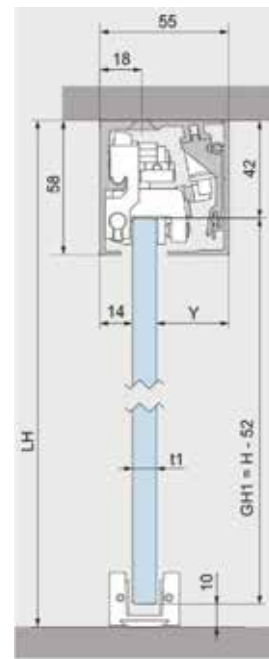

Τεχνικά Χαρακτηριστικά

- Συρόμενη χειροκίνητη πόρτα
- Ομαλή ανάλαφρη λειτουργία
- Πιέζω και κινείται
- Τύπος υαλοπίνακα tempered (securit)
- Υαλοπίνακας χωρίς εγχοπές
- Πάχος υαλοπίνακα 8-12mm
- Μέγιστο βάρος φύλλου 60-80Kgr
- Οδηγός και καπάκι αλουμινίου
- Φινίρισμα Φυσικής ανοδίουσης
- Τοποθέτηση σε οροφή ή τοίχο
- Ρυθμιζόμενος στο ύψος.
- Επιπλέον φρένα για ομαλό σταμάτημα

DORMA MUTO sliding manual glass door with effortless motion Beautifully designed, robust, comfortable and easy to install. Soft stop / soft close operation is available as an option.

Specifications

- Sliding manual door
- Smooth effortless operation
- Push and go
- Tempered glass (safety)
- No special notches required for the glass
- Glass thickness 8-12mm
- Maximum door weight 60-80Kgr
- Aluminium cover for the sliding rail
- Standard finish anodized silver
- Mounting on ceiling or wall
- Adjustable door height
- Soft closing (optional)

DORMA MUTO COMFORT

ΤΡΟΠΟΙ ΤΟΠΟΘΕΤΗΣΗΣ: ΜΕΤΩΠΙΚΗ ΣΤΗΡΙΞΗ ΣΕ ΤΟΙΧΟ / ΣΤΗΡΙΞΗ ΣΕ ΟΡΟΦΗ
 INSTALLATION METHODS: FRONT WALL MOUNTING / CEILING MOUNTING

**ΧΑΡΑΚΤΗΡΙΣΤΙΚΑ / CHARACTERISTICS
 "MUTO COMFORT"**

Ολοκληρωμένο ΣΕΤ για μέγιστο φάρδος φύλλου: 2 ράουλα, 2 στοπ, 1 οδηγό δαπέδου βουρτσάκι οδηγού, καπάκι κάλυψης οδηγού.
 Complete SET for maximum door panel: 2 rollers, 2 stops, 1 floor guide, brush rail, cover for sliding rail