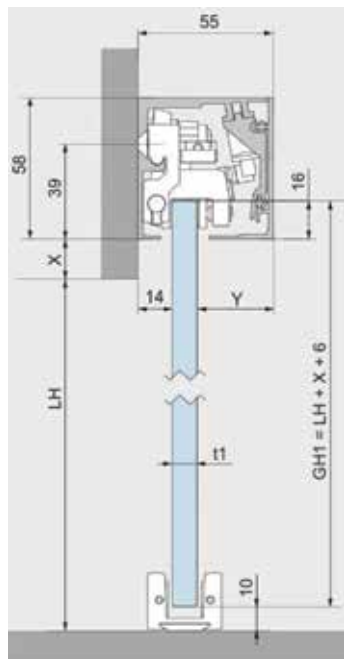

DORMA MUTO COMFORT

ΤΡΟΠΟΙ ΤΟΠΟΘΕΤΗΣΗΣ: ΜΕΤΩΠΙΚΗ ΣΤΗΡΙΞΗ ΣΕ ΤΟΙΧΟ / ΣΤΗΡΙΞΗ ΣΕ ΟΡΟΦΗ
INSTALLATION METHODS: FRONT WALL MOUNTING / CEILING MOUNTING

**ΧΑΡΑΚΤΗΡΙΣΤΙΚΑ / CHARACTERISTICS
"MUTO COMFORT"**

Ολοκληρωμένο ΣΕΤ για μέγιστο φάρδος φύλλου: 2 ράουλα, 2 στοπ, 1 οδηγό δαπέδου βουρτσάκι οδηγού, καπάκι κάλυψης οδηγού.
Complete SET for maximum door panel: 2 rollers, 2 stops, 1 floor guide, brush rail, cover for sliding rail

	M60 L1	M60 L2	M80 L3
Μήκος οδηγού / Driver length			
Μέγιστο ύψος πόρτας / Max door height	<=2.500mm	<=2.500mm	<=3.000mm
Μέγιστο μήκος πόρτας / Max door length	950mm	1.200mm	1.450mm
Ελάχιστο μήκος πόρτας / Max door length	600mm	600mm	600mm
Πάχος γυαλιού / Glass thickness	8 -12mm	8 -12mm	8 -13,5mm
Μέγιστο βάρος γυαλιού / Max glass weight	60kgr	60kgr	80kgr
DIN EN 1527	Yes	Yes	Yes
SOFT CLOSING Dormotion, σύστημα με επιβράδυνση και φρένο για μαλακό κλείσιμο και άνοιγμα. Dormotion unit, soft close and opening	πρόσθετο με παραγγελία extra by order	πρόσθετο με παραγγελία extra by order	πρόσθετο με παραγγελία extra by order