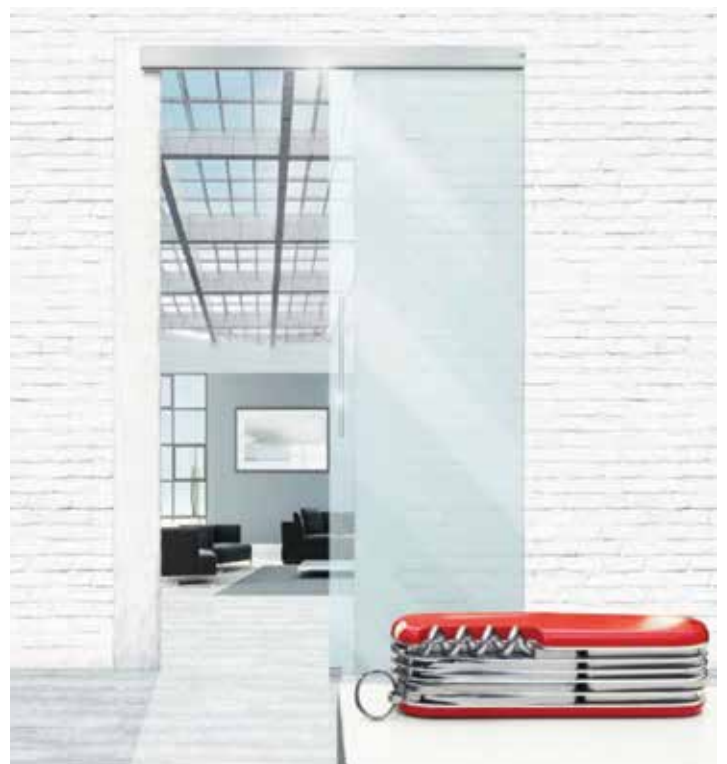

DORMA MUTO COMFORT

ΣΥΡΟΜΕΝΗ ΧΕΙΡΟΚΙΝΗΤΗ ΠΟΡΤΑ

SLIDING MANUAL DOOR

Συρόμενη χειροκίνητη γυάλινη πόρτα με ανάλαφρη κίνηση **DORMA MUTO**. Αισθητική εμφάνιση, συμπαγές, άνεση "Comfort" και εύκολο στην τοποθέτηση. Επιπλέον επιλογή για soft close στο άνοιγμα και στο κλείσιμο.

Τεχνικά Χαρακτηριστικά

- Συρόμενη χειροκίνητη πόρτα
- Ομαλή ανάλαφρη λειτουργία
- Πιέζω και κινείται
- Τύπος υαλοπίνακα tempered (securit)
- Υαλοπίνακας χωρίς εγχοπές
- Πάχος υαλοπίνακα 8-12mm
- Μέγιστο βάρος φύλλου 60-80Kgr
- Οδηγός και καπάκι αλουμινίου
- Φινίρισμα Φυσικής ανοδίουσης
- Τοποθέτηση σε οροφή ή τοίχο
- Ρυθμιζόμενος στο ύψος.
- Επιπλέον φρένα για ομαλό σταμάτημα

DORMA MUTO sliding manual glass door with effortless motion Beautifully designed, robust, comfortable and easy to install. Soft stop / soft close operation is available as an option.

Specifications

- Sliding manual door
- Smooth effortless operation
- Push and go
- Tempered glass (safety)
- No special notches required for the glass
- Glass thickness 8-12mm
- Maximum door weight 60-80Kgr
- Aluminium cover for the sliding rail
- Standard finish anodized silver
- Mounting on ceiling or wall
- Adjustable door height
- Soft closing (optional)