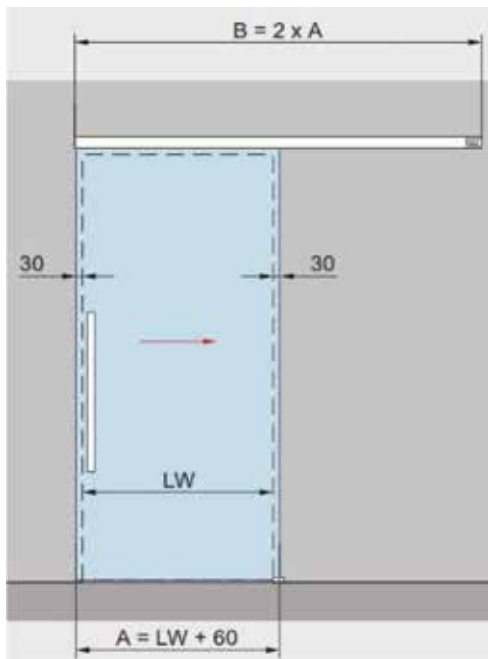

DORMA MUTO COMFORT

ΤΡΟΠΟΙ ΤΟΠΟΘΕΤΗΣΗΣ: ΜΕΤΩΠΙΚΗ ΣΤΗΡΙΞΗ ΣΕ ΤΟΙΧΟ / ΣΤΗΡΙΞΗ ΣΕ ΟΡΟΦΗ
INSTALLATION METHODS: FRONT WALL MOUNTING / CEILING MOUNTING

**ΧΑΡΑΚΤΗΡΙΣΤΙΚΑ / CHARACTERISTICS
"MUTO COMFORT"**

Ολοκληρωμένο ΣΕΤ για μέγιστο φάρδος φύλλου: 2 ράουλα, 2 στοπ, 1 οδηγό δαπέδου βουρτσάκι οδηγού, καπάκι κάλυψης οδηγού.
Complete SET for maximum door panel: 2 rollers, 2 stops, 1 floor guide, brush rail, cover for sliding rail

	M60 L1	M60 L2	M80 L3
Μήκος οδηγού / Driver length			
Μέγιστο ύψος πόρτας / Max door height	<=2.500mm	<=2.500mm	<=3.000mm
Μέγιστο μήκος πόρτας / Max door length	950mm	1.200mm	1.450mm
Ελάχιστο μήκος πόρτας / Max door length	600mm	600mm	600mm
Πάχος γυαλιού / Glass thickness	8 -12mm	8 -12mm	8 -13,5mm
Μέγιστο βάρος γυαλιού / Max glass weight	60kgr	60kgr	80kgr
DIN EN 1527	Yes	Yes	Yes
SOFT CLOSING Dormotion, σύστημα με επιβράδυνση και φρένο για μαλακό κλείσιμο και άνοιγμα. Dormotion unit, soft close and opening	πρόσθετο με παραγγελία extra by order	πρόσθετο με παραγγελία extra by order	πρόσθετο με παραγγελία extra by order