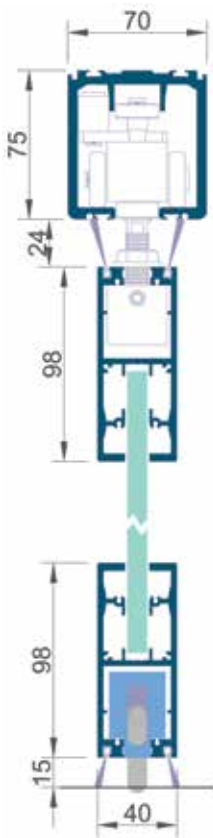

iPANEL**ΠΤΥΣΣΟΜΕΝΟ ΣΥΣΤΗΜΑ
FOLDABLE SYSTEM**

Νέο σύστημα πτυσσόμενων ανεξάρτητων φύλλων **i-PANEL** σε φυσική ανοδίωση ή βαφή ral, με parking. Ισχυρή μπάζα ύψος 98mm από συνεχόμενο προφίλ αλουμινίου άνω & κάτω. Οδηγός αλουμινίου 70x75mm.

I-Panel is iGlass newest independent folding panels with parking system in natural anodised aluminum or RAL paint finishing. It features, 98mm high top and bottom profiles, a robust guiderail (70x75mm) and redesigned rollers that allow smooth panel motion. i-Panel includes one swing door (placed at the parking side). All sliding/folding panels can also be fitted with a hinged door with spring return mechanism. For in-line use ONLY.

iPANEL

ΠΤΥΣΣΟΜΕΝΟ ΣΥΣΤΗΜΑ FOLDABLE SYSTEM

- Μέγιστο μήκος φύλλου 1,000μ, μέγιστο ύψος ανοίγματος 2,800μ.
- Είδος υαλοπίνακα: 10 - 12mm TEMPERED
- Αριθμός φύλλων ανά άνοιγμα : Απεριόριστος
- Στεγανοποίηση: Οριζόντια διπλά Βουρτσάκια στεγάνωσης στην πάνω και κάτω μπάζα και αν χρειαστεί και στον οδηγό.
- Κάθετα : Πολυκαρβονικά στεγανοποίησης μεταξύ των φύλλων.
- Κλείδωμα: Κλειδαριά ή σύρτης
- Χωρίς οδηγό δαπέδου

- Maximum panel length 1,000m, maximum opening height 2,800m.
- Type of glass: 10 - 12mm TEMPERED
- Number of sheets per opening : Unlimited
- Sealing: Horizontal double Sealing Brushes on the top and bottom profile and if necessary also on the driver,
- Vertical : Polycarbonate sealing between panels.
- Lock: Lock or latch
- No floor guide