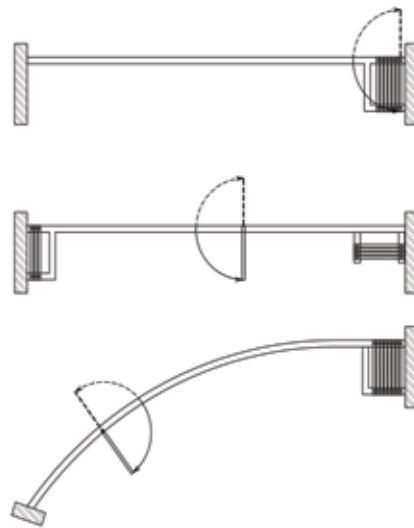

I-Panel is iGlass newest independent folding panels with parking system in natural anodised aluminum or RAL paint finishing. It features, 98mm high top and bottom profiles, a robust guiderail (70x75mm) and redesigned rollers that allow smooth panel motion. i-Panel includes one swing door (placed at the parking side). All sliding/folding panels can also be fitted with a hinged door with spring return mechanism. For in-line use ONLY.

iPANEL

ΠΤΥΣΣΟΜΕΝΟ ΣΥΣΤΗΜΑ FOLDABLE SYSTEM

- Μέγιστο μήκος φύλλου 1,000μ, μέγιστο ύψος ανοίγματος 2,800μ.
- Είδος υαλοπίνακα: 10 - 12mm TEMPERED
- Αριθμός φύλλων ανά άνοιγμα : Απεριόριστος
- Στεγανοποίηση: Οριζόντια διπλά Βουρτσάκια στεγάνωσης στην πάνω και κάτω μπάζα και αν χρειαστεί και στον οδηγό.
- Κάθετα : Πολυκαρβονικά στεγανοποίησης μεταξύ των φύλλων.
- Κλείδωμα: Κλειδαριά ή σύρτης
- Χωρίς οδηγό δαπέδου

- Maximum panel length 1,000m, maximum opening height 2,800m.
- Type of glass: 10 - 12mm TEMPERED
- Number of sheets per opening : Unlimited
- Sealing: Horizontal double Sealing Brushes on the top and bottom profile and if necessary also on the driver,
- Vertical : Polycarbonate sealing between panels.
- Lock: Lock or latch
- No floor guide