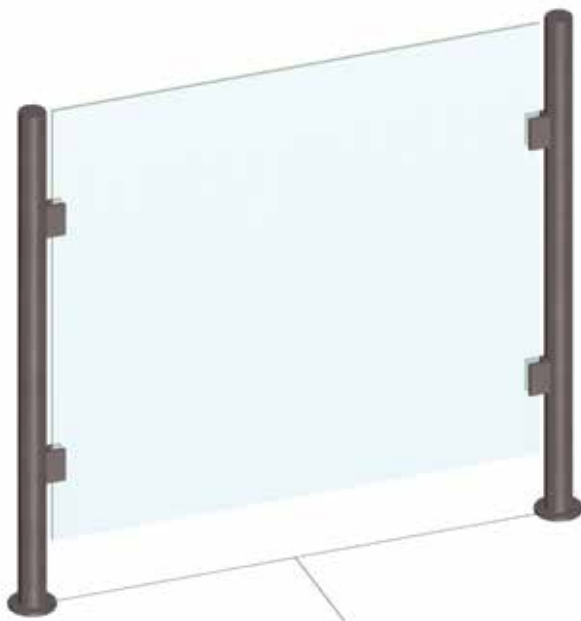

PD-i03

ΓΥΑΛΙΝΟ ΓΚΙΣΣΕ ΑΣΦΑΛΕΙΑΣ SAFETY GLASS DESK PARTITION

- Υαλοπίνακας διάφανος 5mm Securit.
- Προφίλ αλουμινίου διατομής Φ40mm τύπου inox.
- Βάση με βίδωμα στην έδρα.
- Στηρίγματα υαλοπίνακα χωρίς εγκοπή
- Άμεση παράδοση.
- 5mm Clear Tempered Glass
- Aluminum round profile with diameter 40mm , SSS finish .
- Glass fittings without glass notch
- Fast delivery

PD-i03.1 Στήριξη υαλοπίνακα με 4 στηρίγματα
Glass support with 4 fittings

PD-i05 41-709

ΓΥΑΛΙΝΟ ΓΚΙΣΣΕ ΑΣΦΑΛΕΙΑΣ SAFETY GLASS DESK PARTITION

Γκισσέ ασφαλείας γυάλινο length 700 x 710 mm height.
 • Υαλοπίνακας διάφανος 4mm securit.
 • 2τεμ. πιάστρες διαχωριστικού για γραφείο, αλουμίνιο φινίρισμα inox mirror. Για γυαλί 6-15mm , πάχος γραφείου: 20-28mm

Glass safety counter length 700 x 710 mm height.
 • Transparent glass 4mm securit.
 • 2 pieces Partition holders for office, aluminum inox mirror glass 6-15mm, office thickness: 20-28mm