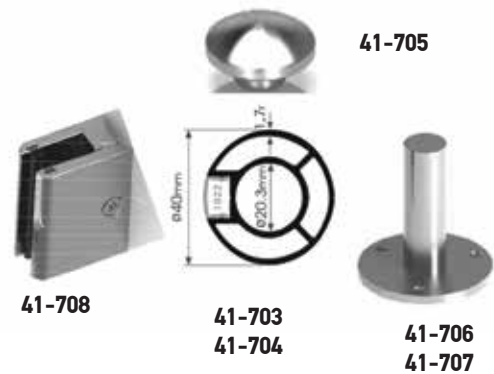

PD-i03

ΓΥΑΛΙΝΟ ΓΚΙΣΣΕ ΑΣΦΑΛΕΙΑΣ SAFETY GLASS DESK PARTITION

- Υαλοπίνακας διάφανος 5mm Securit.
- Προφίλ αλουμινίου διατομής Φ40mm τύπου inox.
- Βάση με βίδωμα στην έδρα.
- Στηρίγματα υαλοπίνακα χωρίς εγκοπή
- Άμεση παράδοση.
- 5mm Clear Tempered Glass
- Aluminum round profile with diameter 40mm , SSS finish .
- Glass fittings without glass notch
- Fast delivery

PD-i03.1 Στήριξη υαλοπίνακα με 4 στηρίγματα
Glass support with 4 fittings

PD-i05 41-709

ΓΥΑΛΙΝΟ ΓΚΙΣΣΕ ΑΣΦΑΛΕΙΑΣ SAFETY GLASS DESK PARTITION

Γκισσέ ασφαλείας γυάλινο length 700 x 710 mm height.
 • Υαλοπίνακας διάφανος 4mm securit.
 • 2τεμ. πιάστρες διαχωριστικού για γραφείο, αλουμίνιο φινίρισμα inox mirror. Για γυαλί 6-15mm , πάχος γραφείου: 20-28mm

Glass safety counter length 700 x 710 mm height.
 • Transparent glass 4mm securit.
 • 2 pieces Partition holders for office, aluminum inox mirror glass 6-15mm, office thickness: 20-28mm