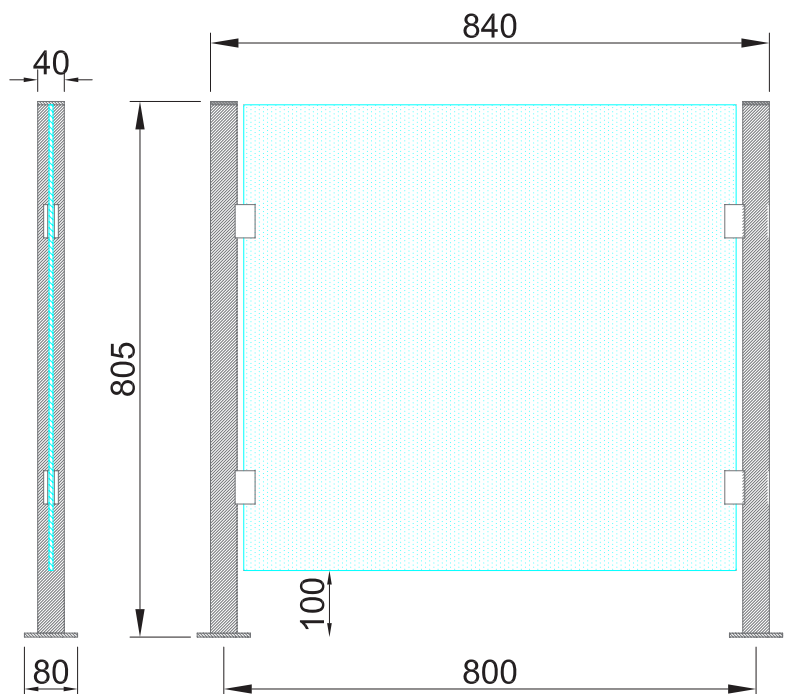

PD-i03

ΓΥΑΛΙΝΟ ΓΚΙΣΣΕ ΑΣΦΑΛΕΙΑΣ SAFETY GLASS DESK PARTITION

- Υαλοπίνακας διάφανος 5mm Securit.
- Προφίλ αλουμινίου διατομής Φ40mm τύπου inox.
- Βάση με βίδωμα στην έδρα.
- Στηρίγματα υαλοπίνακα χωρίς εγκοπή
- Άμεση παράδοση.
- 5mm Clear Tempered Glass
- Aluminum round profile with diameter 40mm , SSS finish .
- Glass fittings without glass notch
- Fast delivery

PD-i03.1 Στήριξη υαλοπίνακα με 4 στηρίγματα
Glass support with 4 fittings

PD-i05 41-709

ΓΥΑΛΙΝΟ ΓΚΙΣΣΕ ΑΣΦΑΛΕΙΑΣ SAFETY GLASS DESK PARTITION

Γκισσέ ασφαλείας γυάλινο length 700 x 710 mm height.
 • Υαλοπίνακας διάφανος 4mm securit.
 • 2τεμ. πιάστρες διαχωριστικού για γραφείο, αλουμίνιο φινίρισμα inox mirror. Για γυαλί 6-15mm , πάχος γραφείου: 20-28mm

Glass safety counter length 700 x 710 mm height.
 • Transparent glass 4mm securit.
 • 2 pieces Partition holders for office, aluminum inox mirror glass 6-15mm, office thickness: 20-28mm